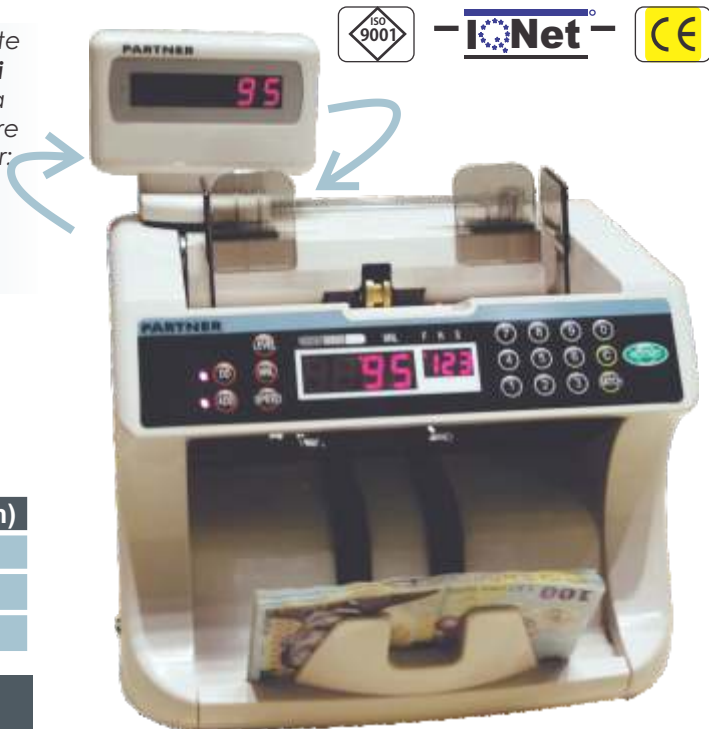

**Magazine, Birouri, Benzinarii, Casierii, Ghisee Bancare**

Dimensiuni : 275 x 227 x 195 mm ,7kg  
Alimentare 220V/50Hz , Putere 60W

### CARACTERISTICI:

- **Software special conceput pentru piata din Romania** (pentru a numara si bancnote din plastic). Dimensiunea bancnotelor numarate:  
Maxim 185 x 100 mm , Minim 50x100mm
- Doua moduri de pornire a masinii :  
**Pornirea Automata**: se face automat de catre senzorul optic atunci cand sesizeaza ca au fost puse bancnote in lacasul de numarare  
**Pornirea Manuala**: se face numai prin apasarea de catre operator a tastei START
- Doua moduri de numarare :  
**Numararea Continua** : Masina numara continuu toate bancnotele puse in suport.  
**Numararea Programata** : Masina se opreste dupa un numar prestabil de numarari. Acest numar (la care sa se opreasca masina) poate fi programat de la tastatura (inainte de numarare) de catre operator intr-un interval de la 1 la 999
- **Afisarea erorilor aparute in procesul de numarare** : Bancnote inlantuite, blocate, rupte
- Detectia dimensionala pe latimea si/ sau grosimea bancnotei: Masina se opreste atunci cand sesizeaza in teancul numarator bancnote de latimi si grosimi diferite. Detectia dimensionala pe latime poate fi regalata pe 3 niveluri :2, 3 sau 4mm +/1mm
- **Masina este echipata cu diverse reglaje electronice**: Operatorul poate regla electronic masina in functie de gradul de uzura al bancnotelor sau in functie de materialul din care sunt facute bancnotele: plastic sau hartie.
- **Functie de aditionala de numarare** . Operatorul poate continua o numaratoare deja inceputa pana la completarea numarului preselectat
- **Modelul 500 UV** este echipat cu lampa UV de detectie a falsurilor . Aparatul se va opri si va indica un mesaj de eroare specific
- **Modelul 500 UV+ MG** este echipat si cu un detector magnetic de detectie a falsurilor