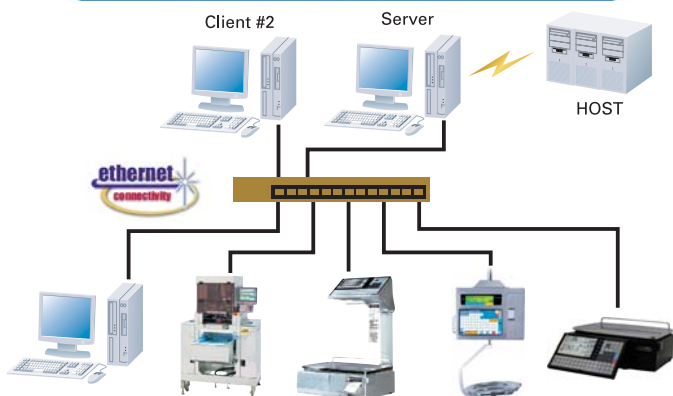

Cântare cu printer pentru etichete Seria BC-4000

BC-4000L1

BC-4000L2

Ishida's quality and reliability makes the BC-4000 a most for wholesalers and supermarkets.

- Taste programabile: 85 prin apasare directa
: 170 cu ajutorul tastei "shift"
- Operare usoara rapida si intuitiva
- Programare PLU-uri cu ajutorul PC prin TCP/IP
- Imprimanta cu fiabilitate foarte ridicata
- 99 Formate de etichete usor configurabile
- Afisaj foarte luminos cu efecte vizuale

Sistem flexibil, comunicatie la viteza mare

Specificatii

Model	Seria BC-4000	
Capacitate	15kg	6kg/2g, 15kg/5g (Multi range)
	30kg	15kg/5g, 30kg/10g (Multi range)
Diviziune minima	2g/5g (1g/2g)	
Acuratețe	1/3000	
Tastatura	Model cu brat	170 taste programabile+27 taste numerice / functii
	Model suspendat	170 taste programabile+27 taste numerice / functii
	Model fara brat	88 taste programabile+27 taste numerice / functii
Memorie de preturi	Pana la 5000 PLU-uri in functie de lungimile numelor produselor	
Afisaj	Tara (4 cifre), Greutate (5 cifre), Pret unitar (5 cifre), Pret total (6 cifre)	
Viteza de tiparire	80mm/sec	
Alimentare	220/240VAC, 50/60Hz	
Consum	50W (stand-by) / 100W (In functionare)	
Temperatura de lucru	-5°C to +40°C	
Umiditate de lucru	15 to 85%RH	
Latime eticheta	38 to 64mm	
Latime de tiparire	Max. 56 mm	
Lungime eticheta	30 to 175 mm	
Latime maxima hartie suport eticheta	Max. 67 mm	
Diametru rola etichete	Interior : φ 40 mm	
	Exterior : Max. φ 100 mm	
Comunicatie	TCP/IP	