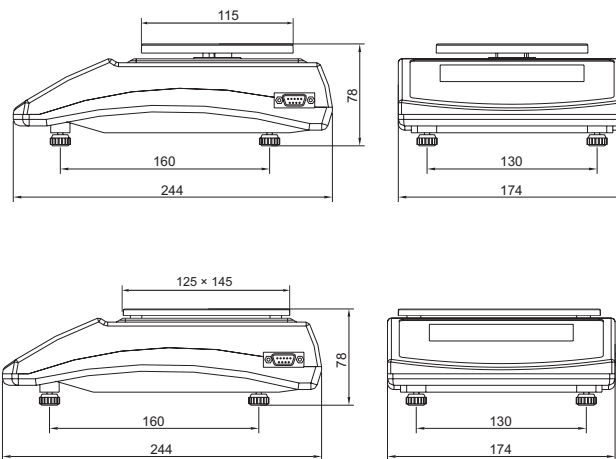

Balantele WTB sunt echipate cu interfața serială RS 232 și afișaj LCD iluminat.

Numarare piese

Cantarire procentuala

Cantari instabile

Total cantari succesive

Verificare limite greutate

DATE TEHNICE :

	WTB 200	WTB 2000	WTB 3000
Capacitate maxima	200 g	2000 g	3000 g
Diviziune minima	0,001 g	0,01 g	0,01 g
Tara maxima	-200 g	-2000 g	-3000 g
Repetabilitate	0,003 g	0,03 g	0,03 g
Liniaritate	±0,003 g	±0,03 g	±0,03 g
Temperatura de lucru	+15° - +30° C		
Alimentare	230V 50Hz AC / 11V AC si 6×AA NiMH		
Dimensiune platan	∅ 115 mm	125 × 145 mm	125 × 145 mm
Afișaj	LCD iluminat		